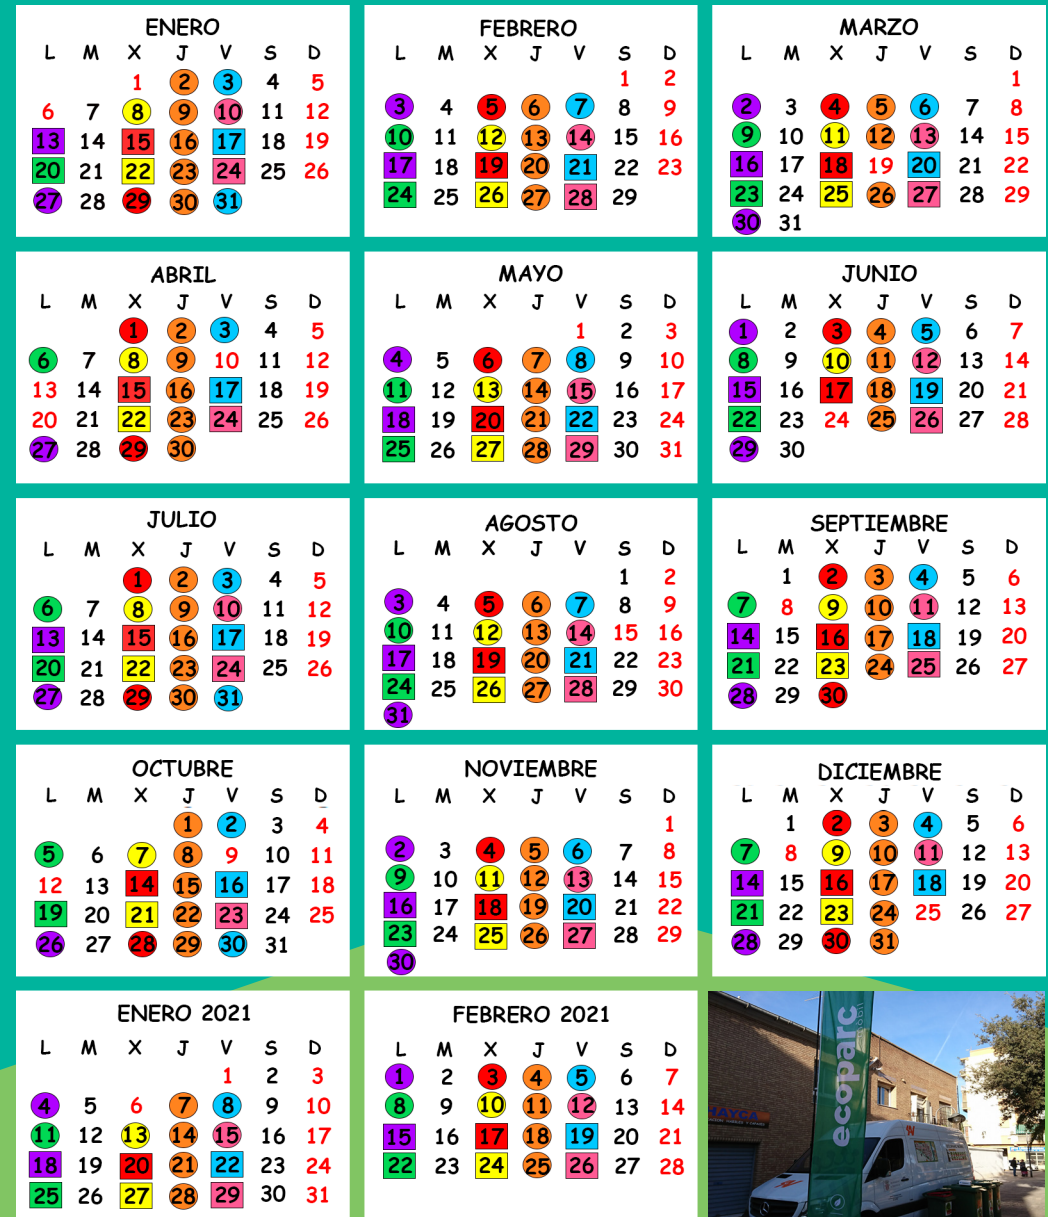

Aerosoles y spray
 Máx. 10 u.

Baterías y filtros de automóviles
 Máx. 1 u.

Restos de pintura
 Máx. 5 kg

Trapos contaminados
 Máx. 3 kg

Qué es?

El ecoparque móvil es un servicio del ayuntamiento de Xirivella que te facilita deshacerte de residuos domésticos peligrosos o tóxicos sin tener que desplazarte hasta el ecoparque fijo.

En el calendario 2020 podrás consultar el horario y la localización del ecoparque móvil.

Horario

LUNES, MIÉRCOLES Y VIERNES

		Verano mayo-octubre	Invierno noviembre-abril
Mañanas	○	10.00-12.30 h.	10.00-12.30 h.
Tardes	□	17.30-20.00 h.	16.30-19.00 h.

TODOS LOS JUEVES EN EL MERCADO

Mañanas	○	10.00-12.30 h.
---------	---	----------------

Localización

Puntos de estacionamiento del ecoparque móvil.

A Pl. Petanca

D Pl. Alqueria Nova-
Antonio Machado

F V. dels Desamparats
(centro de salud)

B c/ Mediterrani-
Av. Camí Nou

E Pl. Vicentica
la Serrana

G Camí Nou-
Mestre Giner

C Mercado jueves

c/ Sant Antoni- c/ Pascual

Calendario 2020 Días de servicio del Ecoparque Móvil

Xirivella tan limpia como tu quieras #XirivellaLimpia